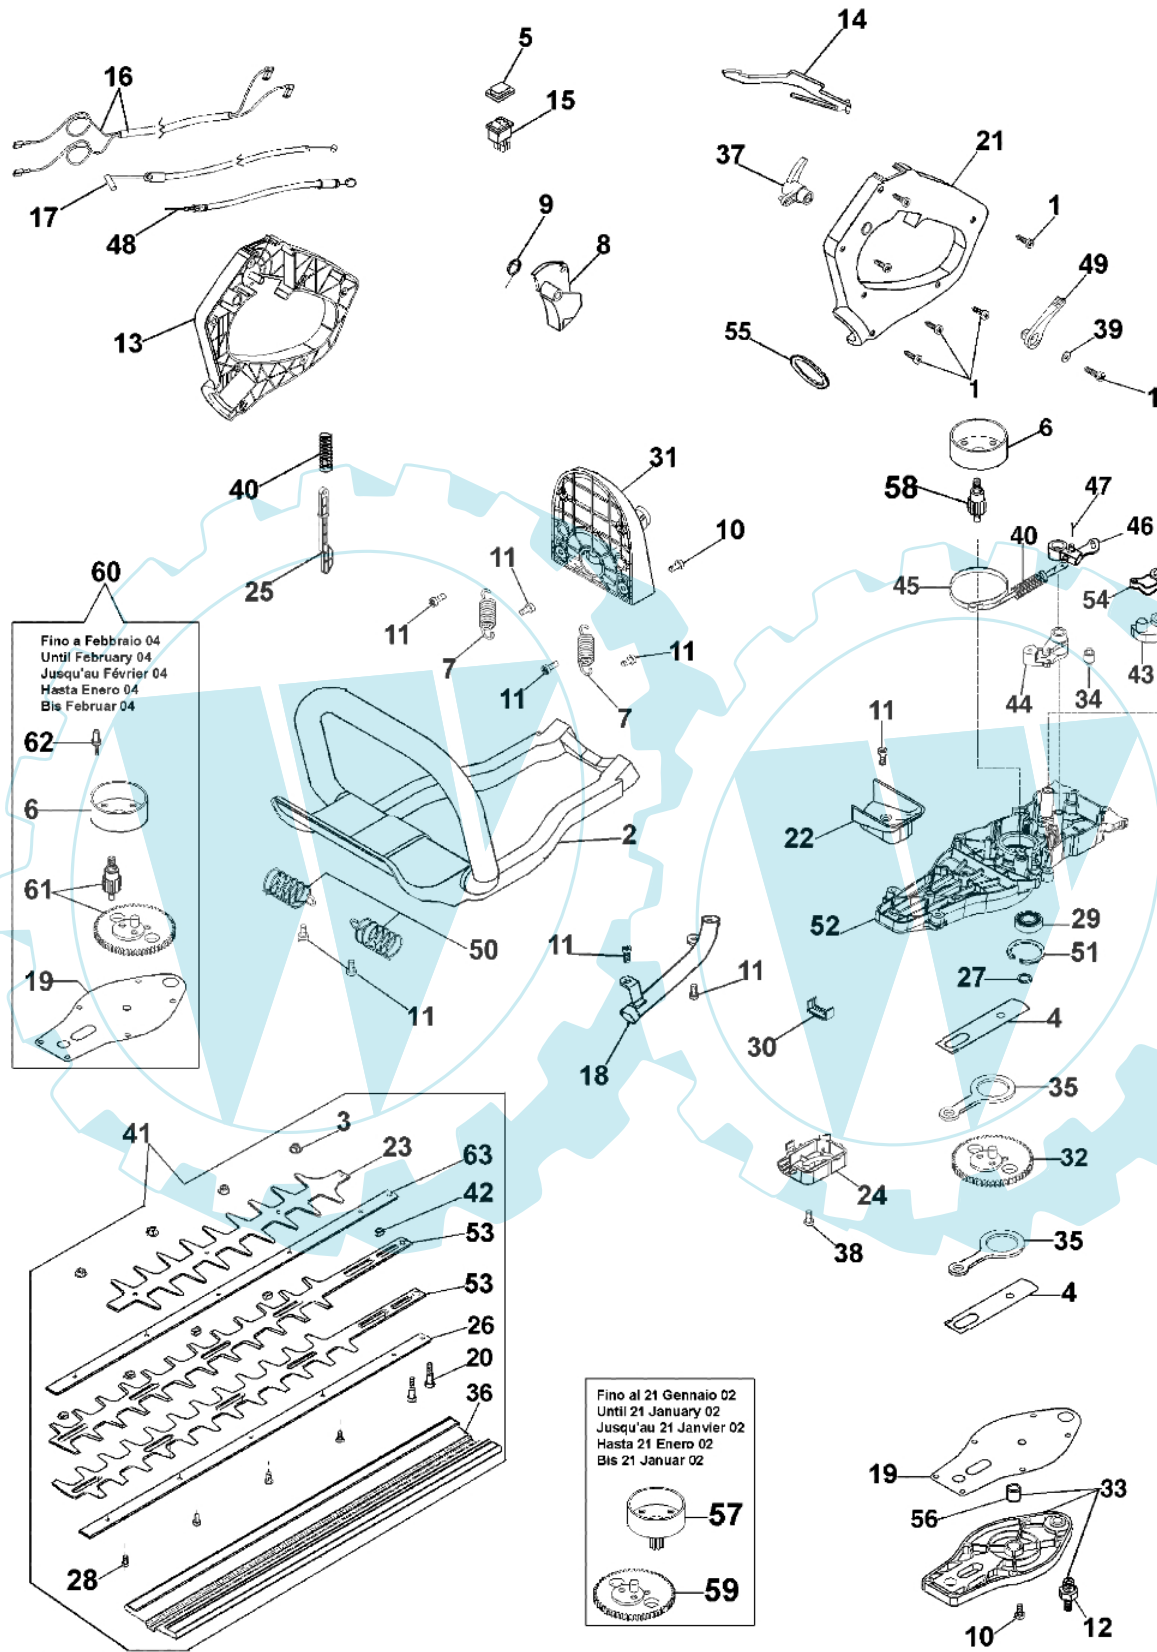

HT 27 L - Klingenset

Bild Nr.	Anz.	Teilenummer	Beschreibung	Technische Nachricht
1	7	3960067	Schraube	
2	1	58040078A	Handgriff	
3	4	3980014	Mutter	
4	2	58040057	Blech	
5	1	2317013	Schultz	
6	1	58040218	Kettenrad	
7	2	58040080	Feder	
8	1	58040084	Gashebel	
9	1	58040136	Feder	
10	11	3960082B	Schraube	
11	8	3960073	Schraube	
12	1	58040180	Fett nipple	
13	1	58040082	Handgriff	
14	1	58040085	Hebel	
15	1	2317021R	Schalter	
16	1	58040086	Kabel	
17	1	58040087	Gaskabel	
18	1	58040135	Deflector	
19	1	58040058A	Dichtung	
20	2	3801057	Schraube	
21	1	58040083	Handgriff	
22	1	58040097	Deflector	
23	1	58040166	Führung	
24	1	58040076	Deckel	
25	1	58040090	Stange	
26	1	58040165	Führung	
27	1	3024015	Seegerring	
28	4	3979021	Schraube	
29	1	3035019	Lager	
30	1	58040077A	Dichtung	
31	1	58040081	Halter	
32	1	58040275	Zahnrad	
33	1	58042148	Deckel	
34	1	58040072	Walze	
35	2	58040227AR	Pleuel	
36	1	58040167	Schultz	
37	1	58040088	Hebel	
38	11	3960082B	Schraube	
39	2	3918003	Scheibe	
40	2	58040091	Feder	
41	1	58040162A	Bremesatz	
42	6	58040051	Distanzstück	
43	1	58040073	Nocken	
44	1	58040095	Hebel	
45	1	58040017	Bremesband	
46	1	58040070	Hebel	
47	1	3033019	Walze	
48	1	58040075	Gaskabel	
49	1	58040089	Hebel	
50	2	58040079A	Feder	
51	1	3025022	Ring	
52	1	58042021A	Kurbelgehäuse	
53	2	58040163A	Blatt	
54	1	58040074	Gashebel	
55	1	3027015	Distanzstück	
56	1	3067006	Buchse	
57	1	58040013	Kettenrad	
58	1	58040272	Ritzel	
59	1	58040101	Ritzel	
60	1	58042123A	Kit modifikation	
61	1	58042149	Kegelradantrieb	
62	1	2318819	Schraube	
63	1	58040164	Halter	