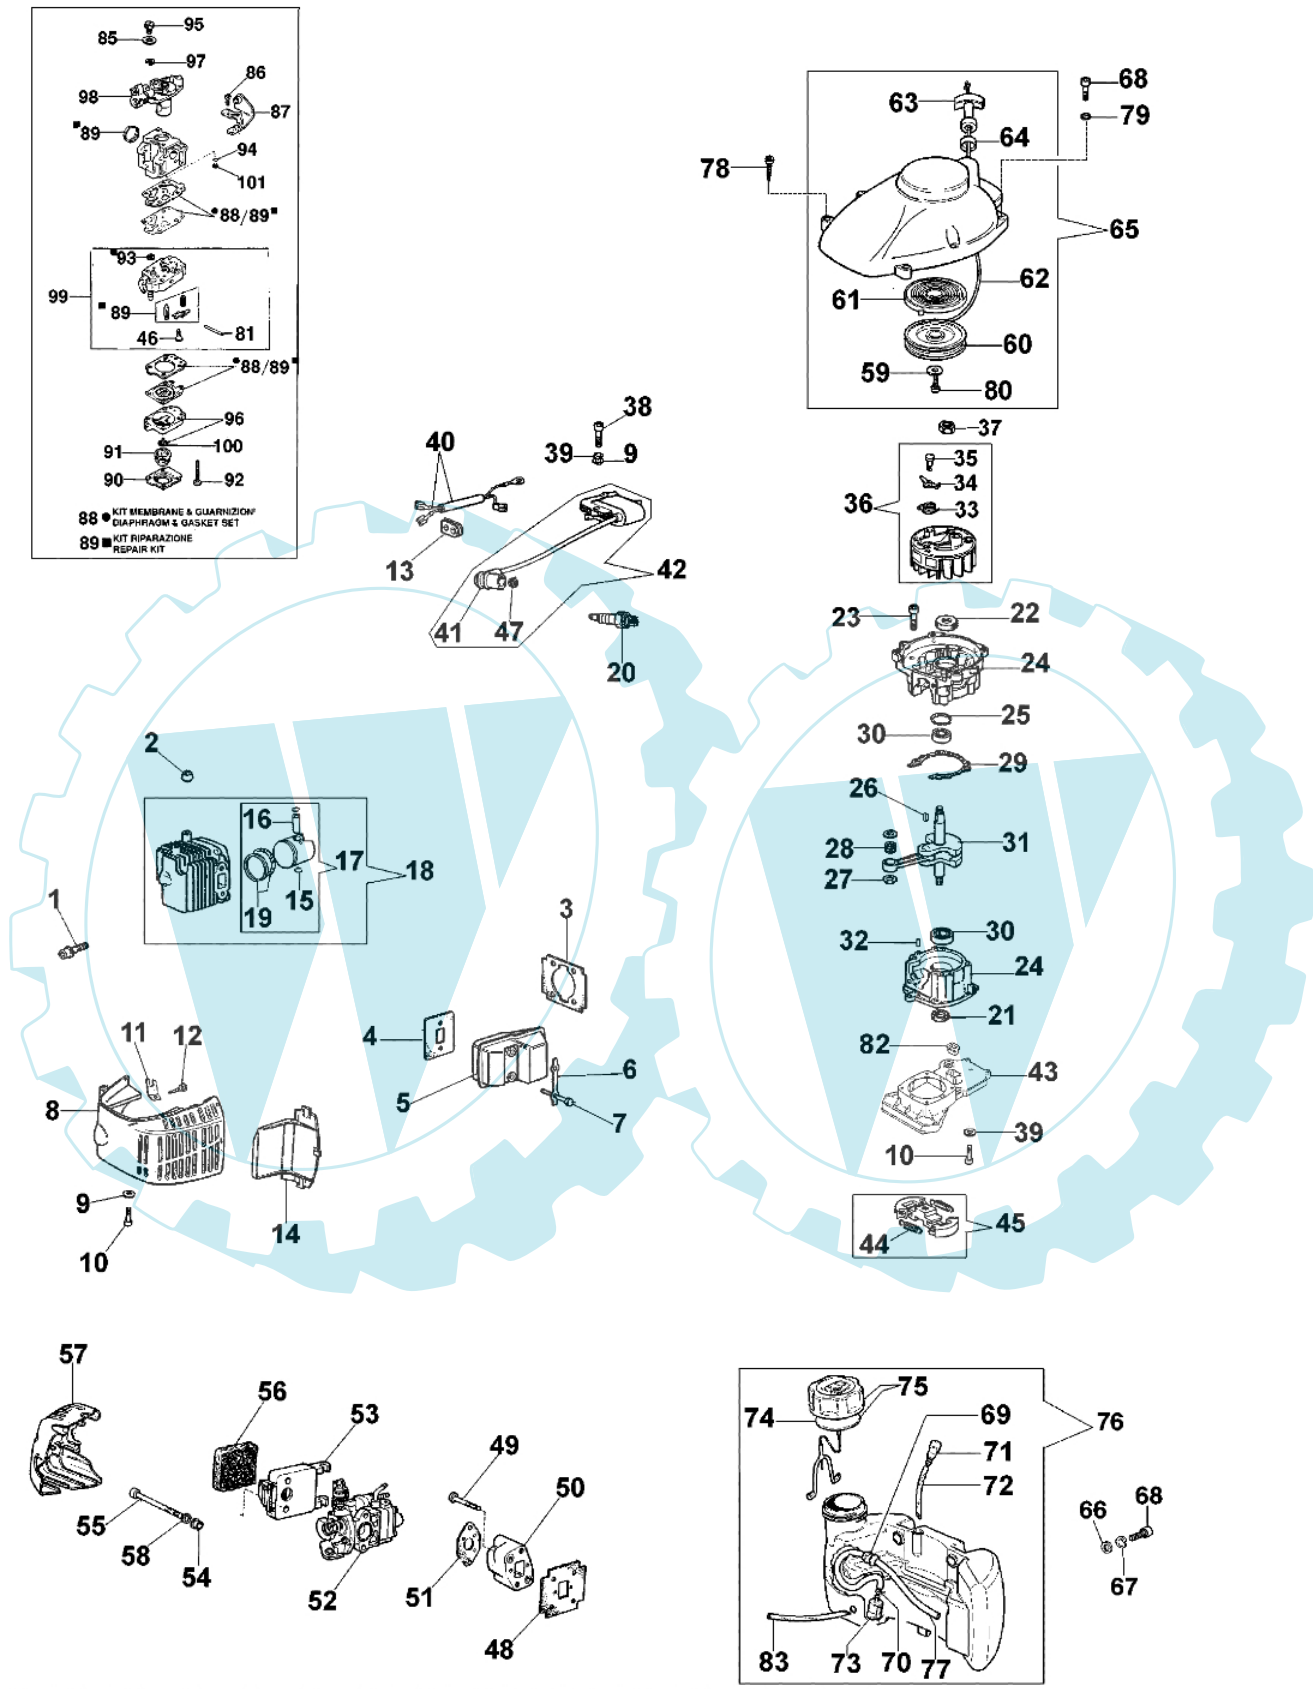

HT 27 L - Motorengruppe

Bild Nr.	Anz.	Teilenummer	Beschreibung	Technische Nachricht
1	2	61070060	Schraube	
2	2	50070148	Distanzstück	
3	1	61070059	Dichtung	
4	1	61070033	Dichtung	
5	1	58040140	Auspuff	
6	1	61070055	Blech	
7	2	3806027	Schraube	
8	1	58040032A	Motorschutz	
9	3	3916004	Scheibe	
10	4	3909005	Schraube	
11	1	4191069B	Keil	
12	2	3960030	Schraube	
13	1	072700036A	Buchse	
14	1	58040048	Schluss	
15	2	61070067	Ring	
16	1	61070066	Kolben ring	
17	1	61070107	Kolben komplet Ø34	
18	1	61070072A	Zylinder kpl.	
19	2	61070065R	Kolbenring	
20	1	3055104R	Zündkerze	
21	1	61070074	Kobelring	
22	1	61070075	Kobelring	
23	1	61070063	Schraube	
24	3	61070061R	Motorgehäuse	
25	1	3025019	Ring	
26	1	61070070	Keil	
27	1	61070068	Scheibe	
28	2	61070076	Lager	
29	1	61070062	Dichtung	
30	1	3034010	Lager	
31	2	58040027	Kurbelwelle	
32	1	61070073	Stift	
33	3	58040004	Feder	
34	2	58040003	Sperrklinke	
35	2	4161151	Stift	
36	2	58040023A	Schwungrad	
37	1	3980012	Mutter	
38	1	006000085	Schraube	
39	2	3819005	Scheibe	
40	2	61070012	Kabel	
41	1	094600097A	Zündkerzenstecker	
42	1	56510066R	Zündspule	
43	1	58040291	Gehäuse rohr	
44	1	58040012A	Feder	
45	2	58040134A	Kupplung	
46	1	2318569	Schraube	
47	1	094600169	Zuendkerze	
48	1	61070007	Dichtung	
49	1	3801047	Schraube	
50	2	61070004	Flansch	
51	2	4161438	Dichtung	
52	1	2318910R	Vergaser WYJ-228A	
53	1	61070003E	Filterhalter	
54	2	61040020	Buchse	
55	2	61052009B	Schraube	
56	1	56510064	Luft filter	
57	1	58040038	Filterdeckel	
58	1	3833073	Scheibe	
59	1	094600451	Scheibe	
60	1	58040019A	Scheibe	
61	1	61070036R	Feder	
62	3	61070019AR	Starterseil	
63	3	093500397	Starter griff	
64	3	072700089	Buchse	
65	1	58042013B	Gehäuse	
66	1	3918005	Scheibe	
67	1	3819006	Scheibe	
68	4	3801013	Schraube	
69	1	4161211	Buchse	
70	1	4098377	Schelle	
71	1	61070011A	Ventiltank	
72	1	61070078	Rohr	
73	1	094600450R	Filter	
74	1	61070006	Dichtung	
75	1	61070079R	Tankdeckel	
76	1	58040294	Komplet tank	